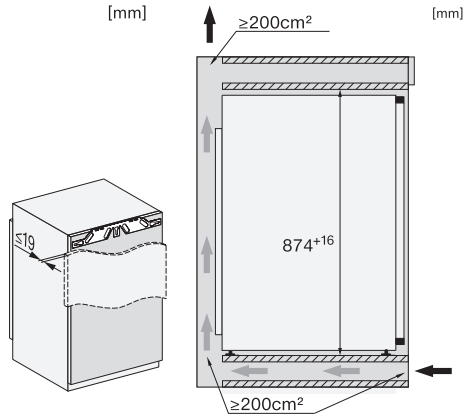

FNS7140E, built-in (*footnote) (installation drawings)

FNS7140E, side view (installation drawings)