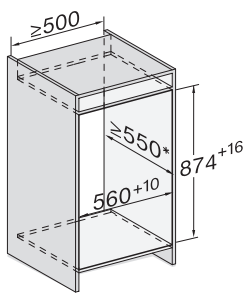

FNS 7140 E
Frysskåp för inbyggnad
med NoFrost och fyra fryslådor för maximal komfort.