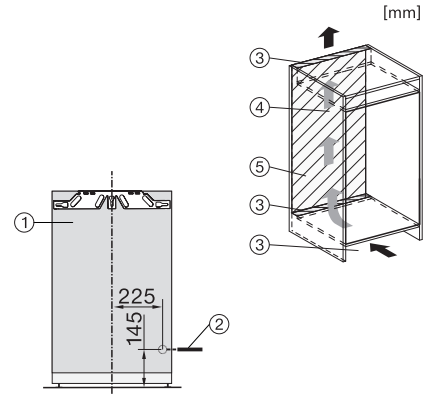

FNS7140E, installation (*footnote) (installation drawings)